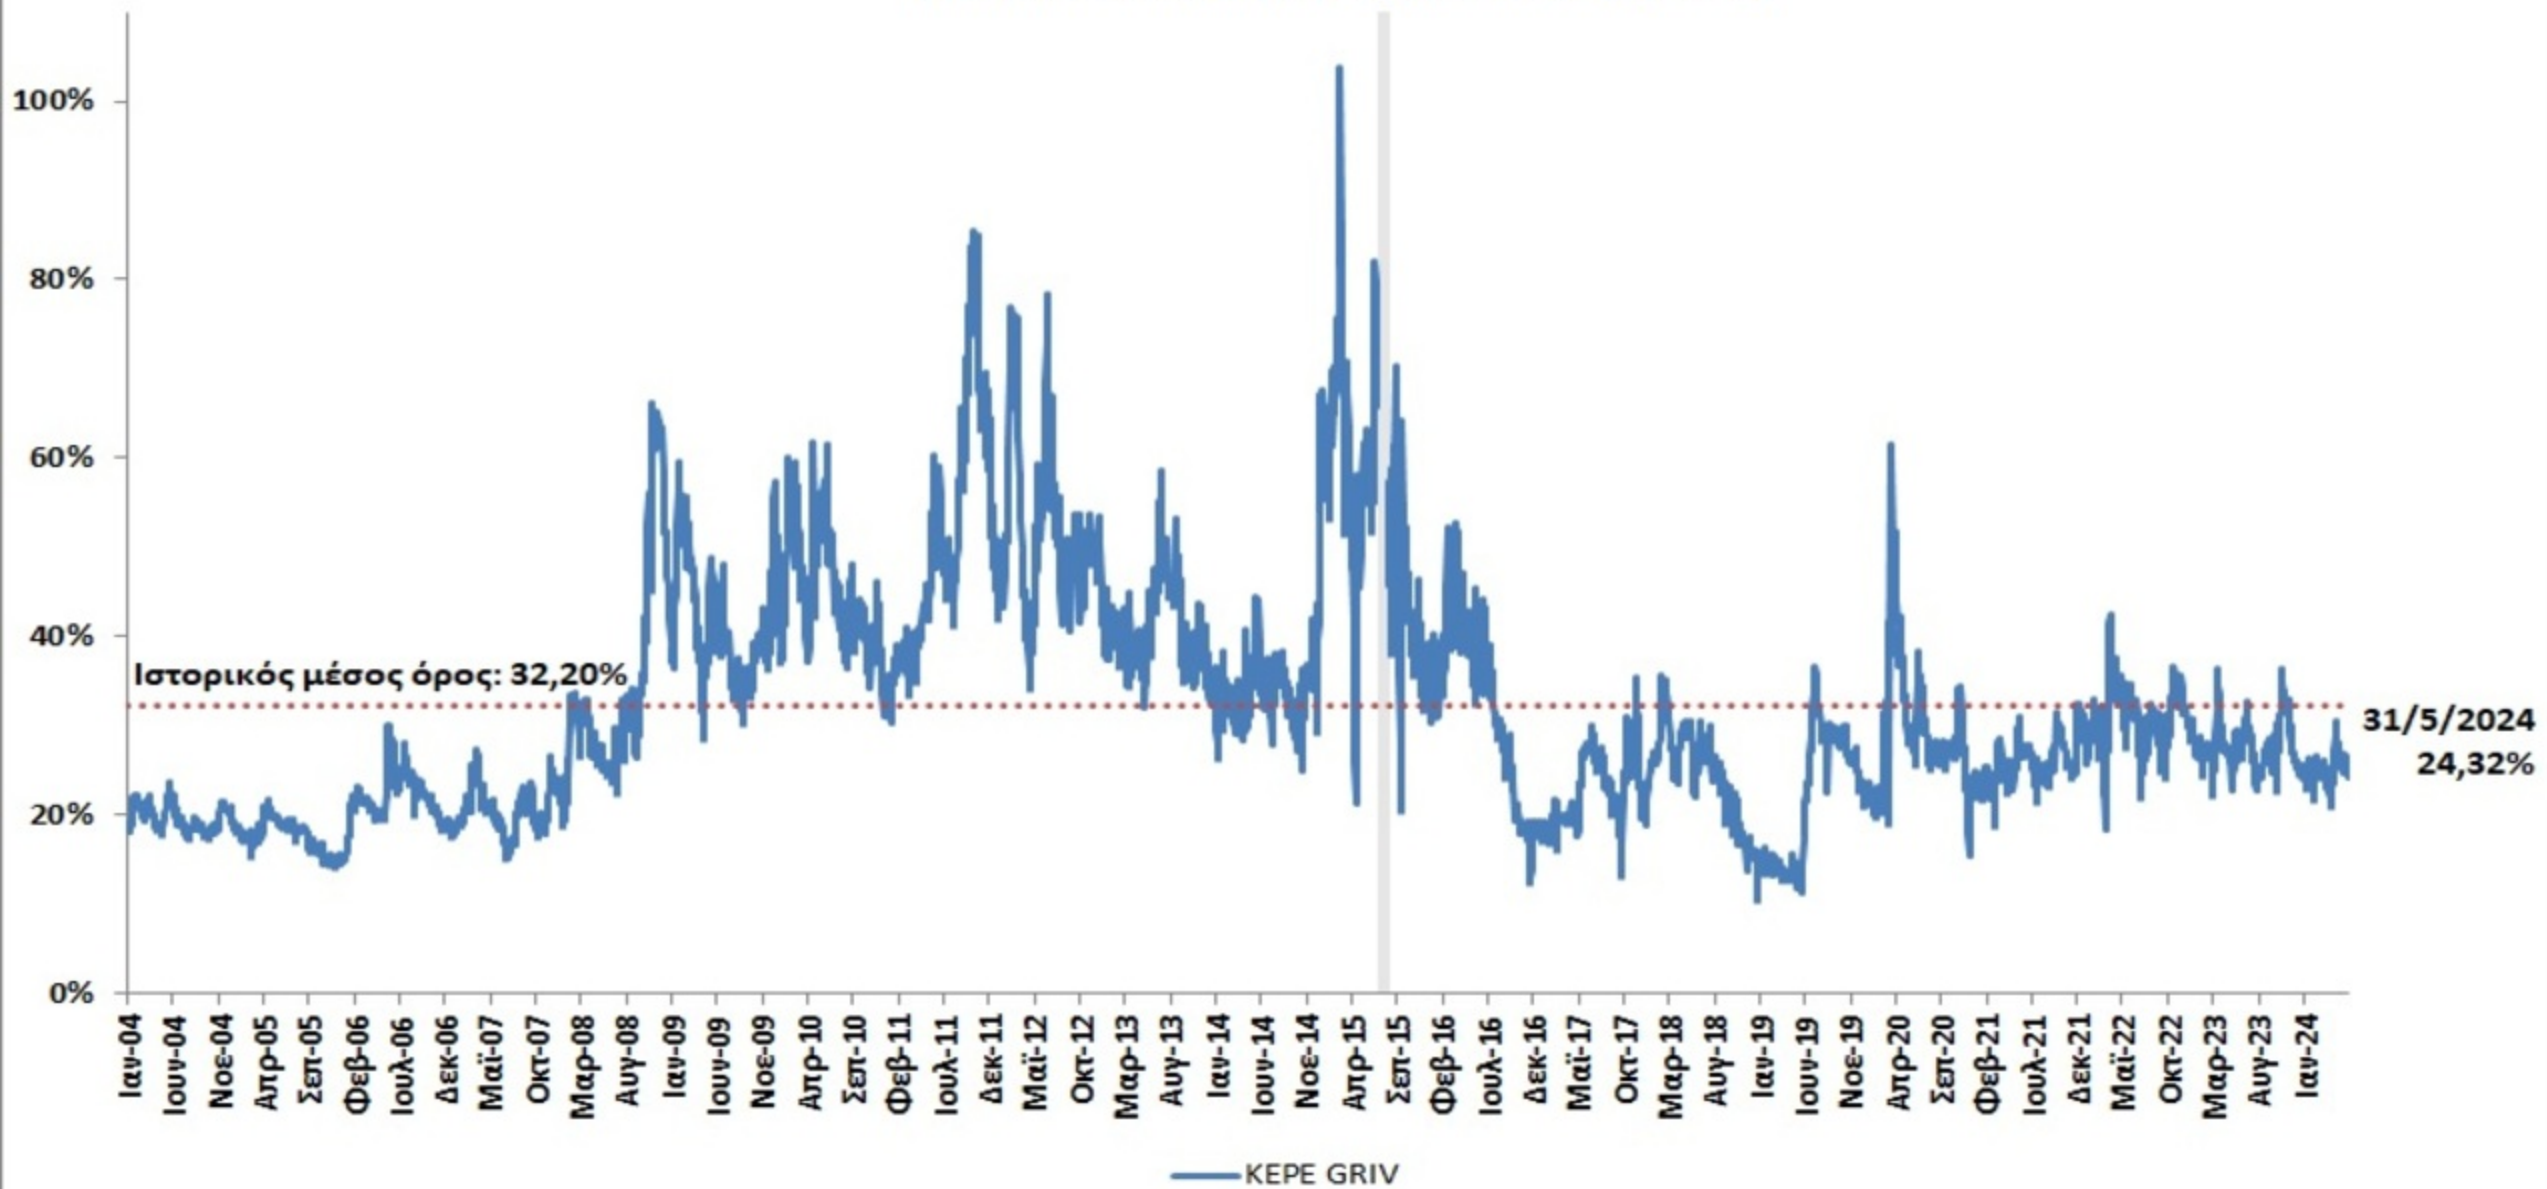

Πορεία του Δείκτη ΚΕΡΕ GRIV (ημερήσιες εκτιμήσεις 2/1/2004-31/5/2024)

Σημείωση: Δεν υπάρχουν δεδομένα για την περίοδο 29/6/2015-31/7/2015 λόγω της αναστολής διαπραγμάτευσης όλων των παραγώγων που διαπραγματεύονται στην Αγορά Παραγώγων σε συνέχεια της τραπεζικής αργίας.